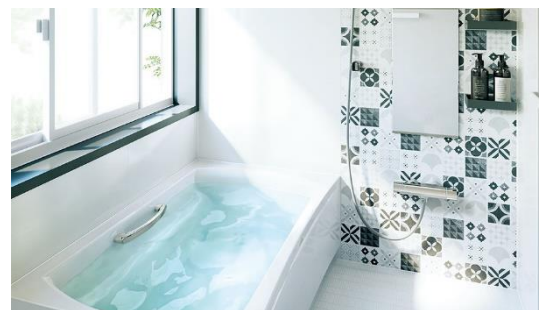

パネルカラー 1面デザイン (他3面の周辺パネルはホワイトになります)
カウンター面パネルにお好きなカラーをお選びいただけます。
ハイクラス23色/レギュラークラス6色 ※写真は一部抜粋