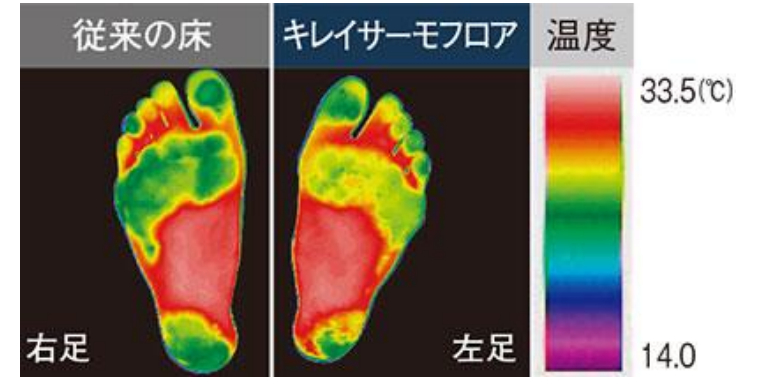

高速回転の水の感触は、
軽快なリズムで左右交互に
繰り返すマッサージを彷彿させます。

▷「アクアスプレー」吐水 ～全身くまなく心地よい！～
空気をたっぷりと含んだ水滴ですっきりと洗い上げる吐水モードです。
全身を包み込むボリュームのある浴び心地を実現しています。

まる洗いカウンター カウンターを外してまる洗いでできるから、裏までピカピカに。

カウンター収納イメージ

カウンターをワンアクションで折りたたんで、
壁に掛けることができます。
壁掛けできるから、洗い場を広く使用可能
カウンターを掛けると洗い場が広くなり、
シャワーや子どもを洗うときに便利です。

Floor

キレイサーモフロア

床の汚れは身体から出る皮脂汚れ(油分)を栄養源に発生したカビやヌメリが主な原因です。キレイサーモフロアは、特殊な表面処理加工を施し、皮脂汚れが付きにくく、落としやすくなっています。また、スポンジが溝の奥まで届く床面状で、お風呂の床のお掃除の手間を減らします。

入浴中に洗髪やシャワーで皮脂汚れが発生。

油をはじく成分があるため、皮脂汚れが固着しにくい

水が欲し汚れの間に入り、皮脂汚れを取りやすくなります

▷キレイサーモフロアは冷たさを感じにくく、ヒヤッとしません。足が床に触れたときに足裏から逃げる熱を、従来の床に比べて約25%低減。

Color

パネルカラー

全面同色のデザインパネル選択可能
ハイクラス27色/レギュラークラス3色
※写真は一部抜粋

FRP浴槽カラー

浴槽エプロンカラーは全6色

フロアカラー

カウンターカラー

織物のようなテクスチャーで浴室空間に優しい雰囲気演出

収納カラー

マグネットの収納なので場所を使い勝手に合わせて自由自在。

Bathtub

サーモバスS

保温組フタと浴槽保温材使用で、4時間後の温度低下は2.5°C以下。

浴槽形状は全4種類から選択可能 ※写真は一部抜粋

Information