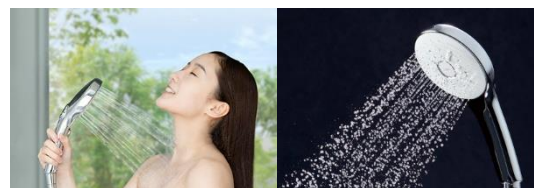

Pick up

エコアクアシャワーSPA〈メタル調〉

シルクミスト・パワーマッサージ・アクアスプレー
3つの吐水で健やかな美しさを提供します。

▷「シルクミスト」吐水 ～素肌がよるこぶ！～
皮脂汚れの洗浄におすすめの吐水です。
ミストは絹のように滑らかで優しく皮脂汚れを洗い流します。

約1分間シルクミストを当てて、
手で軽く擦るだけで、
メイクをすっきり洗い流せます。

▷「パワーマッサージ」吐水 ～肩・首・頭をときほぐす～
肩、首、頭へダイレクトにアプローチする吐水モードです。
ほどよい強さとリズムで日常の疲れをときほぐします。

高速回転の水の感触は、
軽快なリズムで左右交互に
繰り返すマッサージを彷彿させます。

▷「アクアスプレー」吐水 ～全身くまなく心地よい！～
空気をたっぷりと含んだ水滴ですっきりと洗い上げる吐水モードです。
全身を包み込むボリュームのある浴び心地を実現しています。

まる洗いカウンター カウンターを外してまる洗いでできるから、裏までピカピカに。

カウンター収納イメージ

カウンターをワンアクションで折りたたんで、
壁に掛けることができます。
壁掛けできるから、洗い場を広く使用可能
カウンターを掛けると洗い場が広くなり、
シャワーや子どもを洗うときに便利です。

Floor

キレイサーモフロア

床の汚れは身体から出る皮脂汚れ(油分)を栄養源に発生したカビやヌメリが主な原因です。キレイサーモフロアは、特殊な表面処理加工を施し、皮脂汚れが付きにくく、落としやすくなっています。また、スポンジが溝の奥まで届く床面状で、お風呂の床のお掃除の手間を減らします。

入浴中に洗髪やシャワーで皮脂汚れが発生。

油をはじく成分があるため、皮脂汚れが固着しにくい

水が欲し汚れの間に入り、皮脂汚れを取りやすくなります