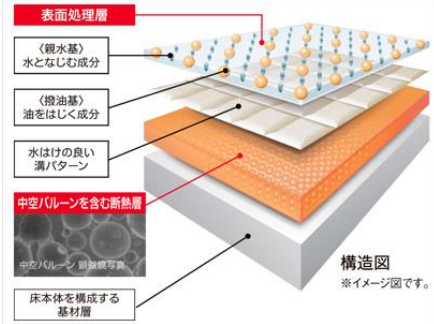

Pick up

エコアクアシャワーSPA〈メタル調〉

シルクミスト・パワーマッサージ・アクアスプレー
3つの吐水で健やかな美しさを提供します。

▷「シルクミスト」吐水 ～素肌がよるこぶ！～
皮脂汚れの洗浄におすすめの吐水です。
ミストは絹のように滑らかで優しく皮脂汚れを洗い流します。

約1分間シルクミストを当てて、
手で軽く擦るだけで、
メイクをすっきり洗い流せます。

▷「パワーマッサージ」吐水 ～肩・首・頭をときほぐす～
肩、首、頭へダイレクトにアプローチする吐水モードです。
ほどよい強さとリズムで日常の疲れをときほぐします。

高速回転の水の感触は、
軽快なリズムで左右交互に
繰り返すマッサージを彷彿させます。

▷「アクアスプレー」吐水 ～全身くまなく心地よい！～
空気をたっぷりと含んだ水滴ですっきりと洗い上げる吐水モードです。
全身を包み込むボリュームのある浴び心地を実現しています。

まる洗いカウンター カウンターを外してまる洗いでできるから、裏までピカピカに。

カウンター収納イメージ

カウンターをワンアクションで折りたたんで、
壁に掛けることができます。
壁掛けできるから、洗い場を広く使用可能
カウンターを掛けると洗い場が広くなり、
シャワーや子どもを洗うときに便利です。

Floor

キレイサーモフロア

床の汚れは身体から出る皮脂汚れ(油分)を栄養源に発生したカビやヌメリが主な原因です。キレイサーモフロアは、特殊な表面処理加工を施し、皮脂汚れが付きにくく、落としやすくなっています。また、スポンジが溝の奥まで届く床面状で、お風呂の床のお掃除の手間を減らします。

入浴中に洗髪やシャワーで皮脂汚れが発生。

油をはじく成分があるため、皮脂汚れが固着しにくい

水が欲し汚れの間に入り、皮脂汚れを取りやすくなります

▷キレイサーモフロアは冷たさを感じにくく、ヒヤッとしません。足が床に触れたときに足裏から逃げる熱を、従来の床に比べて約25%低減。

Color

パネルカラー

全面同色のデザインパネル選択可能
ハイクラス27色/レギュラークラス3色
※写真は一部抜粋

FRP浴槽カラー

浴槽エプロンカラーは全6色

フロアカラー

カウンターカラー