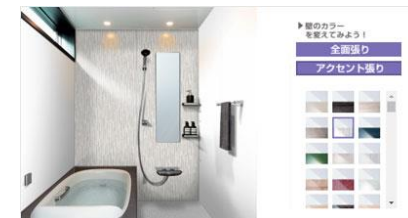

Information

カラーシミュレーション