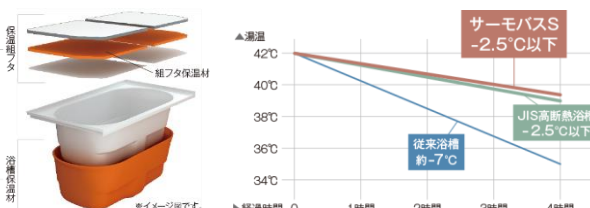

▷キレイサーモフロアは冷たさを感じにくく、ヒヤッとしません。足が床に触れたときに足裏から逃げる熱を、従来の床に比べて約25%低減。

Color

パネルカラー

全面同色のデザインパネル選択可能
ハイクラス27色/レギュラークラス3色
※写真は一部抜粋

FRP浴槽カラー

浴槽エプロンカラーは全6色

フロアカラー

カウンターカラー

織物のようなテクスチャーで浴室空間に優しい雰囲気演出

収納カラー

マグネットの収納なので場所を使い勝手に合わせて自由自在。

Bathtub

サーモバスS

保温組フタと浴槽保温材使用で、4時間後の温度低下は2.5°C以下。

浴槽形状は全4種類から選択可能 ※写真は一部抜粋

Information

カラーシミュレーション

BATHROOM TOTO

ユニットバス

【マイダ工務店オリジナル サザナ 2023 1坪タイプ】

あしたを、ちがう「まいにち」に。

Pick up

お掃除ラクラク ほっカリ床

2つの層で冷気をシャットアウトするW断熱構造でやわらかくヒヤッしない。お手入れも簡単で「翌朝カラリ」乾きやすくカビにいいので靴下で入れます。また、床表面に特殊処理を施した親水層の効果で、皮脂汚れと床の間に水が入り込み、汚れ落ちがスムーズに。ブラシでのお掃除がラクラクです。