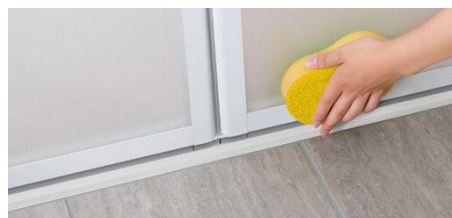

Color

パネルカラー 1面デザイン (他3面の周辺パネルはホワイトになります)
カウンター面パネルにお好きなカラーをお選びいただけます。
ハイクラス23色/レギュラークラス6色 ※写真は一部抜粋

FRP浴槽カラー

FRP浴槽エプロンカラー

Bathtub

スクエア浴槽

ラウンド浴槽

ラウンド浴槽(ベンチ付)

Shower & Faucet

シャワーホースフックは上下にスライドできます
また、お好みの角度に調整することも可能です。

Lighting

すっきりとしたデザインで清掃性も抜群
電球色・白色からお選びいただけます

Door

キープクリーンドア

▷お手入れしやすくカビも生えにくい
換気口をドア下部から移動することで、
お手入れしやすくスッキリした見た目。
ドアがカビの生えにくいパッキンレス仕様です。

Other