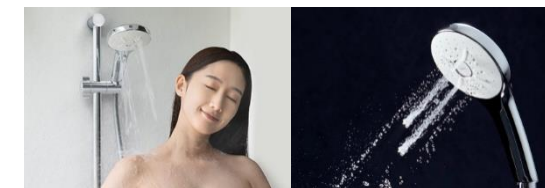

Pick up

エコアクアシャワーSPA〈メタル調〉

シルクミスト・パワーマッサージ・アクアスプレー
3つの吐水で健やかな美しさを提供します。

▷「シルクミスト」吐水 ～素肌がよるこぶ！～
皮脂汚れの洗浄におすすめの吐水です。
ミストは絹のように滑らかで優しく皮脂汚れを洗い流します。

約1分間シルクミストを当てて、
手で軽く擦るだけで、
メイクをすっきり洗い流せます。

▷「パワーマッサージ」吐水 ～肩・首・頭をときほぐす～
肩、首、頭へダイレクトにアプローチする吐水モードです。
ほどよい強さとリズムで日常の疲れをときほぐします。

高速回転の水の感触は、
軽快なリズムで左右交互に
繰り返すマッサージを彷彿させます。

▷「アクアスプレー」吐水 ～全身くまなく心地よい！～
空気をたっぷりと含んだ水滴ですっきりと洗い上げる吐水モードです。
全身を包み込むボリュームのある浴び心地を実現しています。

まる洗いカウンター カウンターを外してまる洗いでできるから、裏までピカピカに。

カウンター収納イメージ

カウンターをワンアクションで折りたたんで、
壁に掛けることができます。
壁掛けできるから、洗い場を広く使用可能
カウンターを掛けると洗い場が広くなり、
シャワーや子どもを洗うときに便利です。

Floor

キレイサーモフロア

床の汚れは身体から出る皮脂汚れ(油分)を栄養源に発生したカビやヌメリが主な原因です。キレイサーモフロアは、特殊な表面処理加工を施し、皮脂汚れが付きにくく、落としやすくなっています。また、スポンジが溝の奥まで届く床面状で、お風呂の床のお掃除の手間を減らします。

入浴中に洗髪やシャワーで皮脂汚れが発生。

油をはじく成分があるため、皮脂汚れが固着しにくい

水が欲し汚れの間に入り、皮脂汚れを取りやすくなります