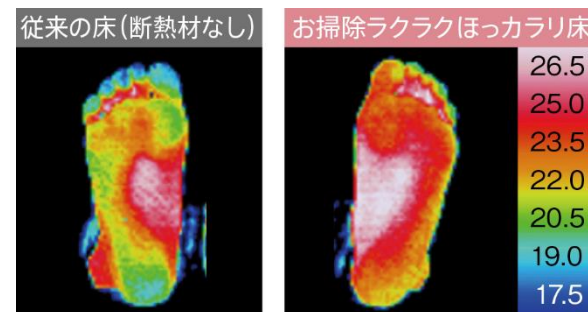

織物のようなテクスチャーで浴室空間に優しい雰囲気演出

収納カラー

マグネットの収納なので場所を使い勝手に合わせて自由自在。

Bathtub

サーモバスS

保温組フタと浴槽保温材使用で、4時間後の温度低下は2.5°C以下。

浴槽形状は全4種類から選択可能 ※写真は一部抜粋

Information

カラーシミュレーション

BATHROOM TOTO

ユニットバス

【マイダ工務店オリジナル サザナ 2023 1坪タイプ】

あしたを、ちがう「まいにち」に。

Pick up

お掃除ラクラク ほっカリ床

2つの層で冷気をシャットアウトするW断熱構造でやわらかくヒヤッしない。お手入れも簡単で「翌朝カラリ」乾きやすくカビにいいので靴下で入れます。また、床表面に特殊処理を施した親水層の効果で、皮脂汚れと床の間に水が入り込み、汚れ落ちがスムーズに。ブラシでのお掃除がラクラクです。

※図はイメージです。実際の色とは異なります。

▷ W断熱構造で冷気をシャットアウト
やわらかさと同時に室温とほぼ同じ温度を実現。
床表面はカラリパターンでお手入れも簡単。

▷ お掃除ラクラク排水口 (抗菌・防カビ仕様)
洗いやすいカタチと抗菌・防カビ仕様でお手入れが簡単になりました。凹凸が少なく、汚れが落としやすい形状なのでお掃除がラクラク。さらにトラップカバーを開けて見える部分すべてが抗菌・防カビ効果をもつ樹脂で作られているのでぬめりやカビ汚れの増殖を抑えます。

ボウル内部の水の流れで髪の毛を浮かせ、すり鉢状の構造で中央にまとめます。

魔法びん浴槽

断熱材と断熱ふろふたで浴槽をしっかり包み、4時間後の湯温の低下を約2.5℃以内に抑制。

Bathtub

ゆるリラ浴槽 ～人間工学を応用したゆるリラ浴槽で身も心もリラックス～

「気持ちいい」をとことん科学して生まれた、入る人をやさしく包み込む浴槽。
頭と首をしっかり支え、背中を包み込み身体にかかる圧力が分散されるので、自然とリラックスする姿勢になれます。