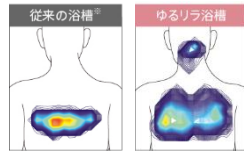

※図はイメージです。実際の色とは異なります。

▷ W断熱構造で冷気をシャットアウト
やわらかさと同時に室温とほぼ同じ温度を実現。
床表面はカラリパターンでお手入れも簡単。

▷ お掃除ラクラク排水口 (抗菌・防カビ仕様)
洗いやすいカタチと抗菌・防カビ仕様でお手入れが簡単になりました。凹凸が少なく、汚れが落としやすい形状なのでお掃除がラクラク。さらにトラップカバーを開けて見える部分すべてが抗菌・防カビ効果をもつ樹脂で作られているのでぬめりやカビ汚れの増殖を抑えます。

ボウル内部の水の流れで髪の毛を浮かせ、すり鉢状の構造で中央にまとめます。

魔法びん浴槽

断熱材と断熱ふろふたで浴槽をしっかり包み、4時間後の湯温の低下を約2.5℃以内に抑制。

Bathtub

ゆるリラ浴槽 ～人間工学を応用したゆるリラ浴槽で身も心もリラックス～

「気持ちいい」をとことん科学して生まれた、入る人をやさしく包み込む浴槽。
頭と首をしっかり支え、背中を包み込み身体にかかる圧力が分散されるので、自然とリラックスする姿勢になれます。

▷背中を包み込む
接触面を広くもち、
背中への圧力を分散。
かかる負荷を低減します。

▷頭・首にフィットするヘッドレスト
浴槽と一体化した形状で
頭と首を自然にサポート。
らくな姿勢で入浴いただけます。

従来の浴槽と異なり、
首、背中への接触面積を
広げてかかる圧力を分散
体は自然と脱力されます

その他、クレイドル浴槽・スクエア浴槽もお選びいただけます。
ショールームでは実際に入り比べることが出来るので、
ご自身にあったお好みの浴槽を見つけることが可能です。