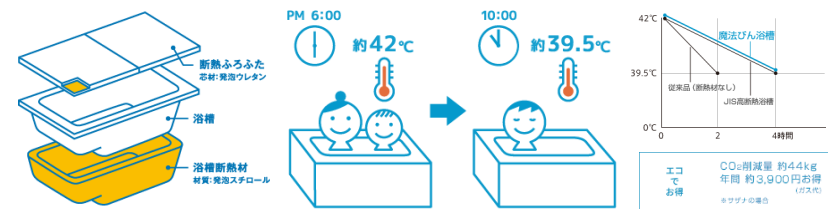

織物のようなテクスチャーで浴室空間に優しい雰囲気演出

収納カラー

マグネットの収納なので場所を使い勝手に合わせて自由自在。

Bathtub

サーモバスS

保温組フタと浴槽保温材使用で、4時間後の温度低下は2.5°C以下。

浴槽形状は全4種類から選択可能 ※写真は一部抜粋

Information

※図はイメージです。実際の色とは異なります。

▷ W断熱構造で冷気をシャットアウト
やわらかさと同時に室温とほぼ同じ温度を実現。
床表面はカラリパターンでお手入れも簡単。

▷ お掃除ラクラク排水口 (抗菌・防カビ仕様)
洗いやすいカタチと抗菌・防カビ仕様でお手入れが簡単になりました。凹凸が少なく、汚れが落としやすい形状なのでお掃除がラクラク。さらにトラップカバーを開けて見える部分すべてが抗菌・防カビ効果をもつ樹脂で作られているのでぬめりやカビ汚れの増殖を抑えます。

ボウル内部の水の流れで髪の毛を浮かせ、すり鉢状の構造で中央にまとめます。

魔法びん浴槽

断熱材と断熱ふろふたで浴槽をしっかり包み、4時間後の湯温の低下を約2.5℃以内に抑制。

Bathtub

ゆるリラ浴槽 ～人間工学を応用したゆるリラ浴槽で身も心もリラックス～

「気持ちいい」をとことん科学して生まれた、入る人をやさしく包み込む浴槽。
頭と首をしっかり支え、背中を包み込み身体にかかる圧力が分散されるので、自然とリラックスする姿勢になれます。

▷背中を包み込む
接触面を広くもち、
背中への圧力を分散。
かかる負荷を低減します。

▷頭・首にフィットするヘッドレスト
浴槽と一体化した形状で
頭と首を自然にサポート。
らくな姿勢で入浴いただけます。

従来の浴槽と異なり、
首、背中への接触面積を
広げてかかる圧力を分散
体は自然と脱力されます

その他、クレイドル浴槽・スクエア浴槽もお選びいただけます。
ショールームでは実際に入り比べることが出来るので、
ご自身にあったお好みの浴槽を見つけることが可能です。