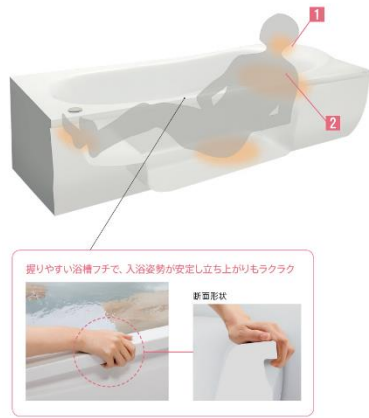

※図はイメージです。実際の色とは異なります。

▷ W断熱構造で冷気をシャットアウト
やわらかさと同時に室温とほぼ同じ温度を実現。
床表面はカラリパターンでお手入れも簡単。

▷ お掃除ラクラク排水口 (抗菌・防カビ仕様)
洗いやすいカタチと抗菌・防カビ仕様でお手入れが簡単になりました。凹凸が少なく、汚れが落としやすい形状なのでお掃除がラクラク。さらにトラップカバーを開けて見える部分すべてが抗菌・防カビ効果をもつ樹脂で作られているのでぬめりやカビ汚れの増殖を抑えます。

ボウル内部の水の流れで髪の毛を浮かせ、すり鉢状の構造で中央にまとめます。

魔法びん浴槽

断熱材と断熱ふろふたで浴槽をしっかり包み、4時間後の湯温の低下を約2.5℃以内に抑制。

Bathtub

ゆるリラ浴槽 ～人間工学を応用したゆるリラ浴槽で身も心もリラックス～

「気持ちいい」をとことん科学して生まれた、入る人をやさしく包み込む浴槽。
頭と首をしっかり支え、背中を包み込み身体にかかる圧力が分散されるので、自然とリラックスする姿勢になれます。

▷背中を包み込む
接触面を広くもち、
背中への圧力を分散。
かかる負荷を低減します。

▷頭・首にフィットするヘッドレスト
浴槽と一体化した形状で
頭と首を自然にサポート。
らくな姿勢で入浴いただけます。

従来の浴槽と異なり、
首、背中への接触面積を
広げてかかる圧力を分散
体は自然と脱力されます

その他、クレイドル浴槽・スクエア浴槽もお選びいただけます。
ショールームでは実際に入り比べることが出来るので、
ご自身にあったお好みの浴槽を見つけることが可能です。

Shower

コンフォートウェーブシャワー (3モード)

コンフォート
ウェーブ

ウォーム
ピラー

アクティブ
ウェーブ

コンフォートシャワーバー
(手すり兼用)
肘の曲げ角度が深く、立ち
上がり時の楽な姿勢を保持
しやすい。

▷コンフォートシャワーバー (手摺兼用)
人間工学に基づく検証により使い勝手を追求。
座った姿勢でもラクにアプローチが可能です。

▷手すりとしても使いやすいアーチ形状
座った時も楽な姿勢でシャワーを楽しめます。
シャワーの角度を調整することが出来るので
立って頭の真上から水流を浴びられます。
人間工学に基づく検証により使い勝手を追求。
座った姿勢でもラクにアプローチが可能です。