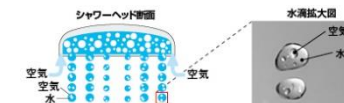

Pick up

エコアクアシャワーSPA〈メタル調〉

シルクミスト・パワーマッサージ・アクアスプレー
3つの吐水で健やかな美しさを提供します。

▷「シルクミスト」吐水 ～素肌がよるこぶ！～
皮脂汚れの洗浄におすすめの吐水です。
ミストは絹のように滑らかで優しく皮脂汚れを洗い流します。

約1分間シルクミストを当てて、
手で軽く擦るだけで、
メイクをすっきり洗い流せます。

▷「パワーマッサージ」吐水 ～肩・首・頭をときほぐす～
肩、首、頭へダイレクトにアプローチする吐水モードです。
ほどよい強さとリズムで日常の疲れをときほぐします。

高速回転の水の感触は、
軽快なリズムで左右交互に
繰り返すマッサージを彷彿させます。

▷「アクアスプレー」吐水 ～全身くまなく心地よい！～
空気をたっぷりと含んだ水滴ですっきりと洗い上げる吐水モードです。
全身を包み込むボリュームのある浴び心地を実現しています。

まる洗いカウンター カウンターを外してまる洗いでできるから、裏までピカピカに。

カウンター収納イメージ

カウンターをワンアクションで折りたたんで、
壁に掛けることができます。
壁掛けできるから、洗い場を広く使用可能
カウンターを掛けると洗い場が広くなり、
シャワーや子どもを洗うときに便利です。

Floor

キレイサーモフロア

床の汚れは身体から出る皮脂汚れ(油分)を栄養源に発生したカビやヌメリが主な原因です。キレイサーモフロアは、特殊な表面処理加工を施し、皮脂汚れが付きにくく、落としやすくなっています。また、スポンジが溝の奥まで届く床面状で、お風呂の床のお掃除の手間を減らします。

入浴中に洗髪やシャワーで皮脂汚れが発生。

油をはじく成分があるため、皮脂汚れが固着しにくい

水が欲し汚れの間に入り、皮脂汚れを取りやすくなります