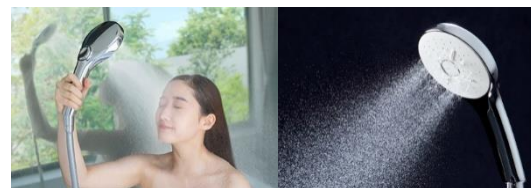

Pick up

エコアクアシャワーSPA〈メタル調〉

シルクミスト・パワーマッサージ・アクアスプレー
3つの吐水で健やかな美しさを提供します。

▷「シルクミスト」吐水 ～素肌がよるこぶ！～
皮脂汚れの洗浄におすすめの吐水です。
ミストは絹のように滑らかで優しく皮脂汚れを洗い流します。

約1分間シルクミストを当てて、
手で軽く擦るだけで、
メイクをすっきり洗い流せます。

▷「パワーマッサージ」吐水 ～肩・首・頭をときほぐす～
肩、首、頭へダイレクトにアプローチする吐水モードです。
ほどよい強さとリズムで日常の疲れをときほぐします。

高速回転の水の感触は、
軽快なリズムで左右交互に
繰り返すマッサージを彷彿させます。

▷「アクアスプレー」吐水 ～全身くまなく心地よい！～
空気をたっぷりと含んだ水滴ですっきりと洗い上げる吐水モードです。
全身を包み込むボリュームのある浴び心地を実現しています。

まる洗いカウンター カウンターを外してまる洗いでできるから、裏までピカピカに。

カウンター収納イメージ

カウンターをワンアクションで折りたたんで、
壁に掛けることができます。
壁掛けできるから、洗い場を広く使用可能
カウンターを掛けると洗い場が広くなり、
シャワーや子どもを洗うときに便利です。

Floor

キレイサーモフロア

床の汚れは身体から出る皮脂汚れ(油分)を栄養源に発生したカビやヌメリが主な原因です。キレイサーモフロアは、特殊な表面処理加工を施し、皮脂汚れが付きにくく、落としやすくなっています。また、スポンジが溝の奥まで届く床面状で、お風呂の床のお掃除の手間を減らします。

入浴中に洗髪やシャワーで皮脂汚れが発生。

油をはじく成分があるため、皮脂汚れが固着しにくい

水が欲し汚れの間に入り、皮脂汚れを取りやすくなります