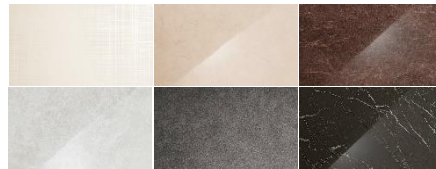

▷キレイサーモフロアは冷たさを感じにくく、ヒヤッとしません。足が床に触れたときに足裏から逃げる熱を、従来の床に比べて約25%低減。

Color

パネルカラー

全面同色のデザインパネル選択可能
ハイクラス27色/レギュラークラス3色
※写真は一部抜粋

FRP浴槽カラー

浴槽エプロンカラーは全6色

フロアカラー

カウンターカラー