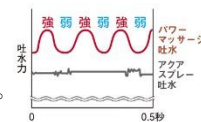

高速回転の水の感触は、
軽快なリズムで左右交互に
繰り返すマッサージを彷彿させます。

▷「アクアスプレー」吐水 ～全身くまなく心地よい！～
空気をたっぷりと含んだ水滴ですっきりと洗い上げる吐水モードです。
全身を包み込むボリュームのある浴び心地を実現しています。