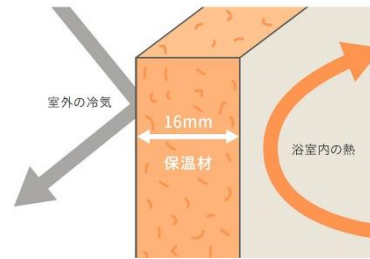

BATHROOM Takara standard

ユニットバス

【マイダエ務店オリジナル リラクシア 2023 1坪タイプ】

その美しさリラックスも、一生モノに。

Pick up

■浴室パネル断面イメージ

高品位ホーロー浴室パネル ～ぬくもりをキープ～

浴室のあらゆる面に分厚い保温材を施し、冬場でもしっかりあたたかさをキープできます
また、浴室側の壁にはタカラの特徴でもあるホーローパネルを使用しています

- 表面がガラス質だから **汚れ**を落としやすい
- 表面がガラス質だから **カビ**をガード
- モース硬度 5~6 (高い表面硬度)だから **傷つき**にくい

傷に水垢やカビなどの汚れが入り込むと、キレいに落とすのが難しくなってしまいますが、ホーロークリーン浴室パネルなら大丈夫。傷がつきにくいので、長年使ってもお手入れのしやすさは変わりません。

▷マグネットで自由自在に収納

ベースが金属の壁だからマグネットアイテムがしっかりくっつきます。市販品も使用可能なので、さらに幅が広がります。必要な分だけ収納を増やせる / 浮かせる収納で清潔キープ、掃除もスムーズ / 使いやすく、ちょうどいい高さに調節できる
また、マグネットのおもちゃシートを壁に貼り付けてお風呂遊びもできるので親子のコミュニケーションも盛り上がります。