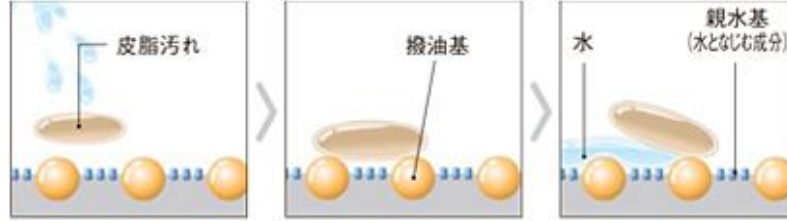

Pick up

エコアクアシャワーSPA〈メタル調〉

シルクミスト・パワーマッサージ・アクアスプレー
3つの吐水で健やかな美しさを提供します。

▷「シルクミスト」吐水 ～素肌がよるこぶ！～
皮脂汚れの洗浄におすすめの吐水です。
ミストは絹のように滑らかで優しく皮脂汚れを洗い流します。

約1分間シルクミストを当てて、
手で軽く擦るだけで、
メイクをすっきり洗い流せます。

▷「パワーマッサージ」吐水 ～肩・首・頭をときほぐす～
肩、首、頭へダイレクトにアプローチする吐水モードです。
ほどよい強さとリズムで日常の疲れをときほぐします。

高速回転の水の感触は、
軽快なリズムで左右交互に
繰り返すマッサージを彷彿させます。

▷「アクアスプレー」吐水 ～全身くまなく心地よい！～
空気をたっぷりと含んだ水滴ですっきりと洗い上げる吐水モードです。
全身を包み込むボリュームのある浴び心地を実現しています。

まる洗いカウンター カウンターを外してまる洗いでできるから、裏までピカピカに。

カウンター収納イメージ

カウンターをワンアクションで折りたたんで、
壁に掛けることができます。
壁掛けできるから、洗い場を広く使用可能
カウンターを掛けると洗い場が広くなり、
シャワーや子どもを洗うときに便利です。

Floor

キレイサーモフロア

床の汚れは身体から出る皮脂汚れ(油分)を栄養源に発生したカビやヌメリが主な原因です。キレイサーモフロアは、特殊な表面処理加工を施し、皮脂汚れが付きにくく、落としやすくなっています。また、スポンジが溝の奥まで届く床面状で、お風呂の床のお掃除の手間を減らします。

入浴中に洗髪やシャワーで皮脂汚れが発生。

油をはじく成分があるため、皮脂汚れが固着しにくい

水が欲し汚れの間に入り、皮脂汚れを取りやすくなります