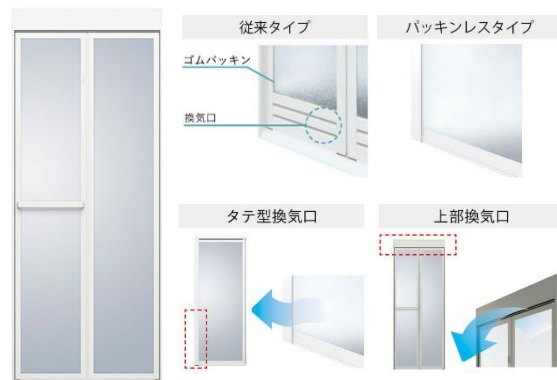

Color

パネルカラー 1面デザイン (他3面の周辺パネルはホワイトになります)
カウンター面パネルにお好きなカラーをお選びいただけます。
ハイクラス23色/レギュラークラス6色 ※写真は一部抜粋

FRP浴槽カラー

FRP浴槽エプロンカラー

Bathtub

スクエア浴槽

ラウンド浴槽

ラウンド浴槽(ベンチ付)

Shower & Faucet

シャワーホースフックは上下にスライドできます
また、お好みの角度に調整することも可能です。

Lighting

すっきりとしたデザインで清掃性も抜群
電球色・白色からお選びいただけます

Door

キープクリーンドア

▷お手入れしやすくカビも生えにくい
換気口をドア下部から移動することで、
お手入れしやすくスッキリした見た目。
ドアがカビの生えにくいパッキンレス仕様です。

Other