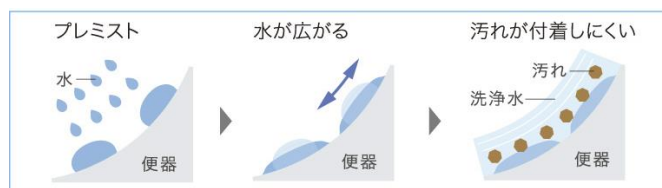

Accessory

二連紙巻き器

Clean

汚れを付きにくく、落ちやすくする技術「プレミスト」

便座に座ると自動で便器にミストをふきつけて水のクッションをつくれます。汚れを付きにくく、落ちやすくする技術です。

Toilet seat

オート開閉

便ふたが自動で開閉するので閉め忘れがなくなり節電にも繋がります。