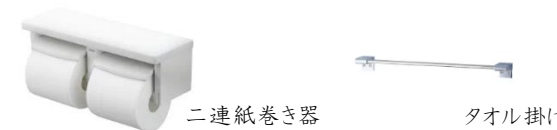

RESTROOM

タンクレストイレ

TOTO

【NJ2】

Color

ホワイト

パステル
アイボリー

Controller

Accessory

二連紙巻き器

Clean

汚れを付きにくく、落ちやすくする技術「プレミスト」

便座に座ると自動で便器にミストをふきつけて水のクッションをつくれます。汚れを付きにくく、落ちやすくする技術です。

Toilet seat

オート開閉

便ふたが自動で開閉するので閉め忘れがなくなり節電にも繋がります。

RESTROOM

タンク付きトイレ

TOTO

【ZJ2】

Color

ホワイト

パステル
アイボリー

パステル
ピンク

Controller

Accessory

二連紙巻き器

タオル掛け

Pick up

トルネード洗浄

汚物が付着しやすい便器後方に勢いよく水が当たるので、汚れをしっかり洗い流します。

フチなし形状