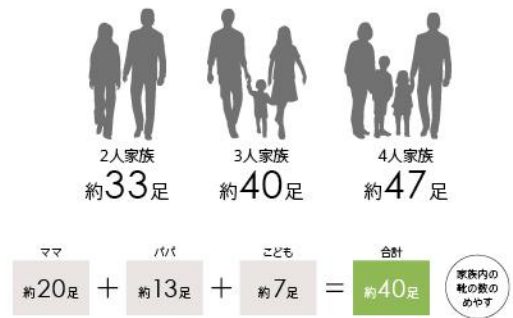

抜群の収納量、豊富なキャビネット形状
 空間を美しく演出するデザイン・カラー

【マイダエ務店オリジナル ラシッサS 玄関収納】

▷家族の人数や収納するものに合わせてプランが選べます
 すっきり片付いた玄関であるためには収納プランが大切です。まず、家族に必要な収納量を確認しましょう。
 リクシルの室内ドアと合わせたカラーバリエーションなので空間の統一感を演出できます。