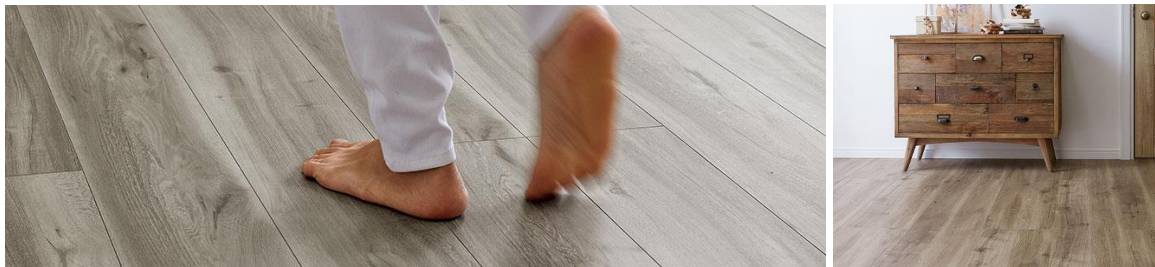

Floor

室内床材

幅広いインテリアデザインに対応

幅広いカラーラインアップを取り揃え、様々なインテリアデザインに対応可能
お気に入りのインテリアデザインを作り出せる好みの色柄が必ず見つかります。

【マイダエ務店オリジナル MYフロア】

全17色 ※写真は一部抜粋

▷普遍的なニーズに対応するベーシックな色柄
ホワイト、ライト、ミディアム、ダークと
基本の色柄を取り揃え、様々なカラーに合わせた
樹種を選び銘木の持つ意匠の美しさを
感じられる仕上がりとしています。

▷下部収納
空間演出と収納力を両立する下部収納。
飾れるカウンターには抗菌仕様を。
天板の角には、ソフトな丸みをもたせています。

▷毎日のお手入れも簡単
拭くだけで簡単に汚れが落とせます。水洗いも可能。

▷水平と、出し入れのしやすい前傾の2種類に対応。
オーソドックスな水平と、出し入れのしやすい前傾
どちらもダボの位置を付け変えるだけで、
簡単に変更できます。

Floor

室内床材

素足で暮らせる生活を…
 気持ちのいい足ざわり。さあ、素足で暮らそう。
 靴下を脱いで、素足で暮らしたくなる床材です。

【マイダエ務店オリジナル ラシッサS・ラシッサDフロア】

Pick up

「真」にせまる美しさ

樹種ごとに異なる質感を楽しめる
 「リアルフットフィール仕上げ」。
 木の触感の追求に加えて、
 天然木に見られる表現を取り入れました。

▷ラシッサSフロア 全5色

▷ラシッサDフロア 全14色

Shoes storage

玄関収納