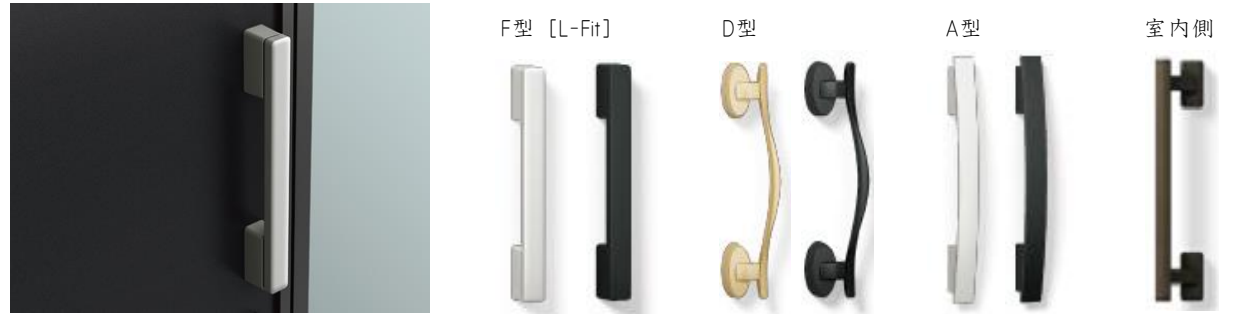

住宅スタイルに合わせて、あらゆるデザインをご用意
※写真は一部抜粋

Color

ドアカラー

デザインによって選べる色が異なります。
※写真は一部抜粋

Remote control

Handle

ドアのボタンを押すだけでカギ開閉

リモコンキーをバッグやポケットに入れておけば、
ドアのボタンを押すだけで解錠するワンタッチスタイル。