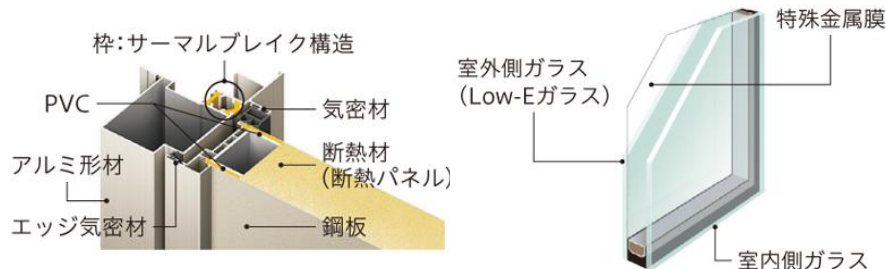

住宅スタイルに合わせて、あらゆるデザインをご用意
※写真は一部抜粋

Color

ドアカラー

デザインによって選べる色が異なります。
※写真は一部抜粋

Remote control

Handle

ドアのボタンを押すだけでカギ開閉

リモコンキーをバッグやポケットに入れておけば、
ドアのボタンを押すだけで解錠するワンタッチスタイル。

停電の時は…

電池式なので、停電時も問題なく使えます。
もしも電池がなくなっても、
内蔵の非常用手動キーでカギを開けることもできるので、
入れなくなる心配はありません。

Insulation

K2仕様 ~住まいの地域に合わせて選べる断熱仕様~

熱貫流率: 1.79 [W / (m² · K)]

断熱枠と高断熱複層ガラスの組み合わせで高い断熱性能を実現。

Situation

カラーシミュレーション

玄関ドアのデザイン・カラー・サイズやハンドルと、
外壁や床タイルの組み合わせイメージを確認できます。