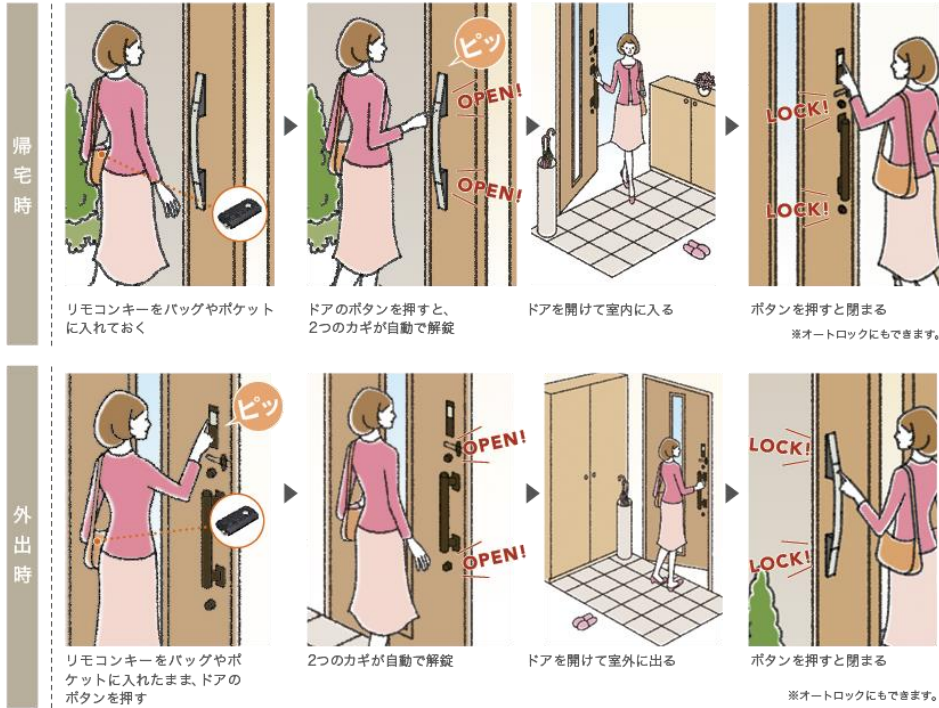

住宅スタイルに合わせて、あらゆるデザインをご用意
※写真は一部抜粋

Color

ドアカラー

デザインによって選べる色が異なります。
※写真は一部抜粋

Remote control

Handle

ドアのボタンを押すだけでカギ開閉

リモコンキーをバッグやポケットに入れておけば、
ドアのボタンを押すだけで解錠するワンタッチスタイル。