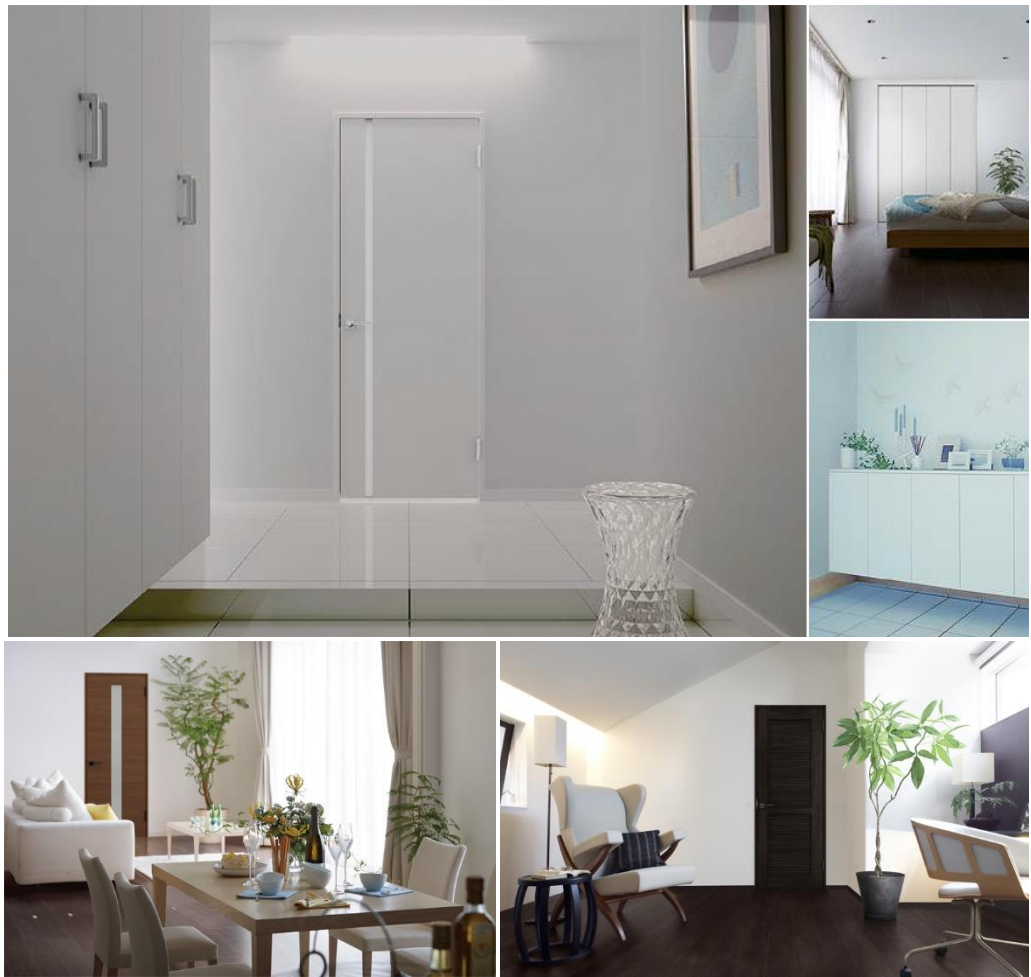

DOOR

室内ドア

LIXIL

【マイダエ務店オリジナル ラシッサS H2400 ハイドア】

十人十色の好みに対応できる柔軟性が魅力のラシッサS

「クリエカラー」は、多くのお客さまに愛されているカラーラインアップです。どのような家具や空間にも合わせやすく、飽きのこない色味を取りそろえました。