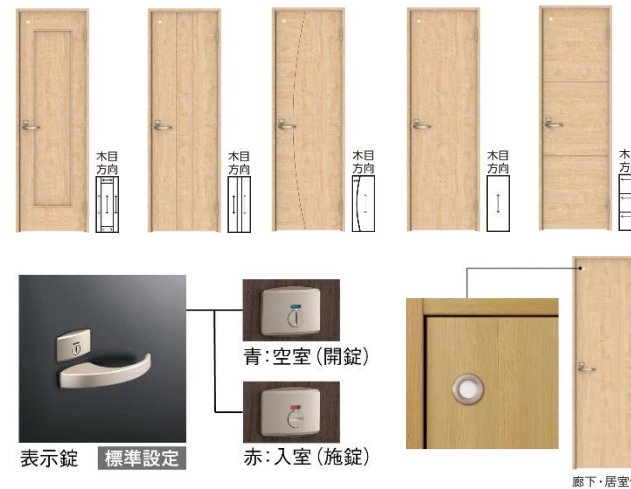

DOOR

室内ドア

キノウを超える、ミライへ。

DAIKEN

【マイダ工務店オリジナル ハピア H2400 ハイドア】

彩り豊かなドア面材に新たな2色がラインアップ。
全9カラーが標準となりインテリア提案の幅が広がりました。

Pick up

空間のアクセントとなり、彩りを添えるドアデザイン。

こだわりの機能と使いやすさが、暮らしの質を高めます。
豊富なドアデザイン、色柄バリエーションを取り揃えています。
多彩なコーディネートが可能です。

▷ショートストロークレバーハンドル
軽く触れるだけでドアの開け閉めができるショートストローク機構。
高齢者や力の弱い方でも使いやすいレバーハンドルです。

Design

リビングドアデザイン

ガラス付きのデザインが豊富
※写真は一部抜粋

トイレドアデザイン

他の部屋との統一感を損なわないデザイン
※写真は一部抜粋

Color

DOOR

室内ドア

LIXIL

【マイダエ務店オリジナル ラシッサS H2400 ハイドア】

十人十色の好みに対応できる柔軟性が魅力のラシッサS

「クリエカラー」は、多くのお客さまに愛されているカラーラインアップです。どのような家具や空間にも合わせやすく、飽きのこない色味を取りそろえました。

Pick up

すっきりした室内空間に配慮する機能

ラシッサは室内空間のノイズになるような部品、でっぱりをなくすよう配慮しました。空間をすっきりさせ、またお掃除などのストレスも軽減します。

▶みえないゾウダアストッパー

床に取付けたマグネット部品が本体をキャッチし、壁や家具などに当たるのを防ぎます。本体側・床側ともに出っ張りがないので通行の妨げにもなりません。

Design

リビングドアデザイン

ガラス付きのデザインが豊富
※写真は一部抜粋