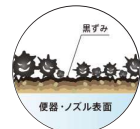

これが「きれい除菌水」の除菌力。

「きれい除菌水」が便器やノズルを自動で除菌することで、目に見えない菌や汚れを分解し、黒ずみ汚れに変化するのを抑えます。

黒ずみ汚れに変化する前に「きれい除菌水」がこまめに除菌! きれいを守ります。

※「ZJシリーズ」は対応しておりません。

洗浄後の便器・ノズル

目に見えない菌や汚れが残っています。

「きれい除菌水」なし

汚れを工事に面が増殖、徐々に目に見える黒ずみなどの汚れに変化します。