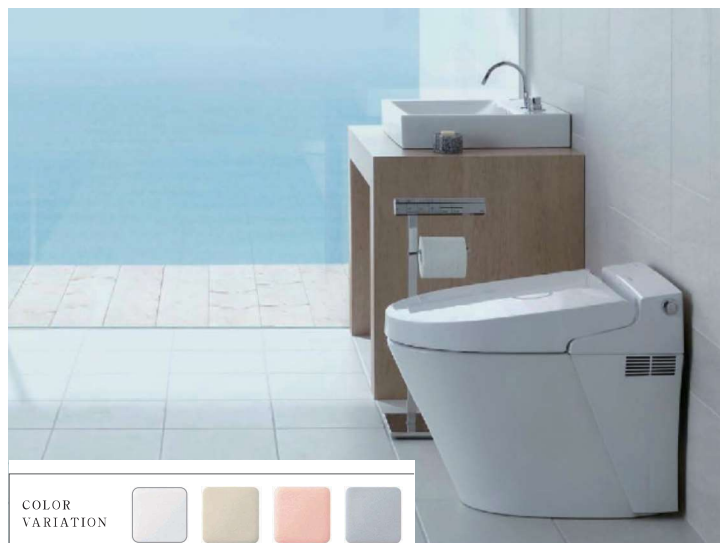

TOILET

毎日使う場所だから
気持ちよい空間づくり。

TOILET

STANDARD

トイレ：スタンダード

TOTO

ウォシュレット一体型便器 ネオレスト

今までにない、「きれい!」をかなえる、ウォシュレット一体形便器。

「きれい除菌水」あり

面が増殖する前にこまめに自動で「除菌!」黒ずみ汚れへの変化を抑えます。

COLOR VARIATION

TOTO

ウォシュレット一体型便器 ZJシリーズ

大きな手洗いボウルと新フチなし形状で、より使いやすく。

COLOR VARIATION

汚れが付きにくく落としやすい、セフィオンテクト便器。
洗浄実験

キレイ便座

しっかり上がって、すき間汚れをラクラクお掃除。
※サティスSタイプに対応

キレイ便座

つき目をなくし、さらに便座裏のお掃除も防汚素材でラクラク。

手洗い器 コフレスリム

LIXIL ベーシア

便器も便座もお掃除ラクラクの一体型シャワートイレ。

水アカで表面ザラザラ