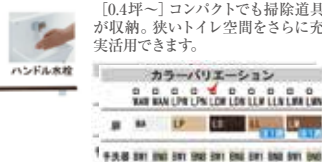

COLOR VARIATION

TOTO

ウォシュレット一体型便器 ZJシリーズ

大きな手洗いボウルと新フチなし形状で、より使いやすく。

COLOR VARIATION

LIXIL

手洗い器 (単体タイプ)

サティスSタイプ **LIXIL** 直線を活かしたシンプルでコンパクトなフォルムがどんな空間にも調和します。

COLOR VARIATION

トイレ手洗い

コフレスリム (壁付) ハンドル水栓タイプ YL-DA825KH15B/L/W

キレイ機能

アクアセラミック

100年
クリーン

汚物よごれがツルンと落ち、水アカもこびりつかないので、かんたんお掃除で新品のツルツルが100年続きます。

パワーストリーム洗浄

3つの吐水口から協力的な水流が便器鉢内のすみずみまで回り、少ない水でもしっかり汚れを洗い流します。

気になるにおいを取り除く

鉢内除菌

プラズマクラスターでいつでも除菌しているから、いつもトイレをキレイキープ。鉢内のすみずみまで行き渡り、除菌においも抑制。

エアシールド脱臭

においの上昇を気流がキャッチし吸い込むことで、不快なおいを残さずトイレ空間を快適に保ちます。

ルームリフレ

プラズマクラスターイオンがトイレ空間に広がり、脱臭剤との相乗効果でトイレの気になるにおいを消臭します。