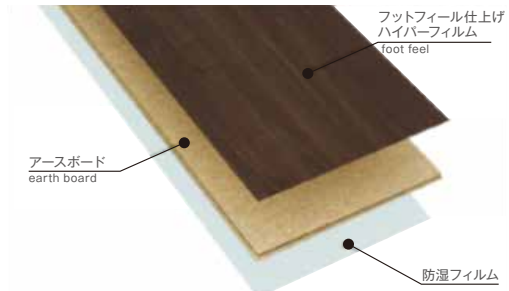

ワックス掛けが不要でお手入れ簡単です。

よりリアルな銘木柄を再現した化粧シート採用。

階段

手摺

アトムフィットGM **EIDAI**

へこみ傷に強い
小物を落とした時等によるへこみ傷が付きにくい製品です。

すり傷に強い
掃除機やスリッパ歩行時のすり傷が付きにくい製品です。

キャスター/車イスOK
キャスター付きのイスや車イスによる、へこみ傷が付きにくい製品です。

階段

手摺

※画像はイメージです

ラシッサ Sフロアアース **LIXIL**

お手入れ簡単ノンワックス

へこみキズに強いキャスター仕様イス

アースボード

「アースボード」の環境貢献の理由

※画像はイメージです

階段

※画像はイメージです