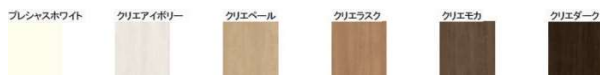

COLOR VARIATION

レバーハンドル・引き手

居室・トイレドア

他、9種類より選択可能。

※画像はイメージです

DOOR

思わず触りたくなる、
デザイン性の高いドアをご提案します。

DOOR

STANDARD

ドア：スタンダード

LIXIL ハイドア仕様 H2300

リビングドア

■ガラスが選択できます。

居室・トイレドア

※画像はイメージです

COLOR VARIATION

レバーハンドル・引き手

玄関収納 必要なものをスムーズに出し入れ。

キャビネスト EIDAI

洗える樹脂棚板
棚板は樹脂なので水
洗いできます。
※完全に乾かしてから
ボックスに収納してく
ださい。

ラシッサS LIXIL

hapia DAIKEN

■ハンドルタイプ
ハンドルレスタイプ
お選びいただけます。

ラウンド型
(Tシルバー)